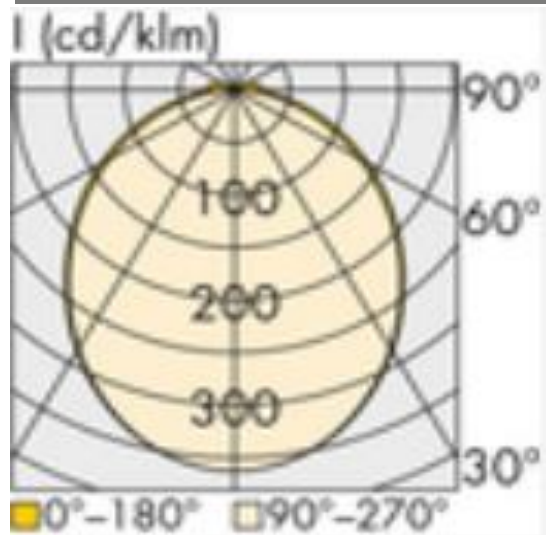

Technische Daten:

Lampenlichtstrom	18850 lm
Leuchtenlichtstrom	14110 lm
Systemeffizienz	141 lm/W
Systemleistung	100 W
Farbwiedergabeindex	80 Ra
Farbtemperatur	5000 K
Farbtoleranz	3
Lebensdauer	>50.000h (L80/B10)
UGR	29,0
Spannung	230V / 50Hz
Umgebungstemperatur	-20 ... +50 °C

LVK:

Dimensionen:

Länge-L	1530 mm
Breite-B	70 mm
Höhe-H	57 mm
Gewicht	2.5 kg

Diese Leuchte enthält eine Lichtquelle der Energieeffizienzklasse C

Letzte Änderung: Mittwoch, 29. November 2023, technische Änderungen und Irrtümer vorbehalten